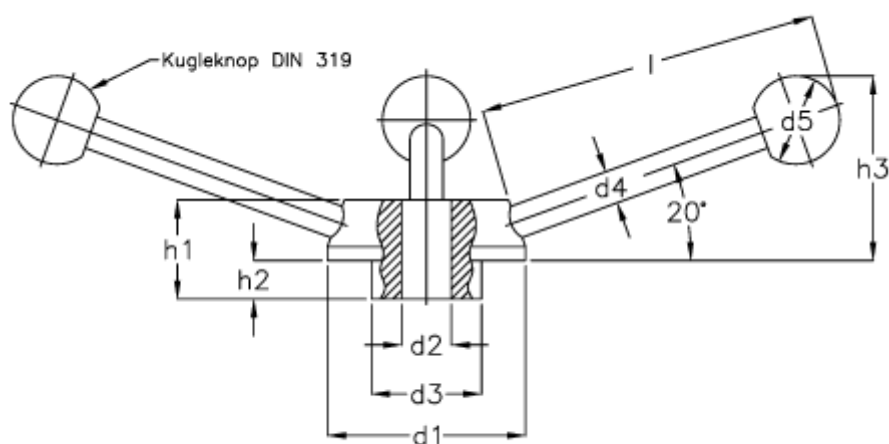

Varenummer: 20472270  
Beskrivelse: E+G Håndhjul  
GN 213-80-B 20

## Mål

$d1 = 80$   
 $d2 = B 20$   
 $d3 = 44$   
 $d4 = 14$   
 $d5 = 35$   
 $H1 = 40$   
 $H2 = 16$   
 $l = 138$